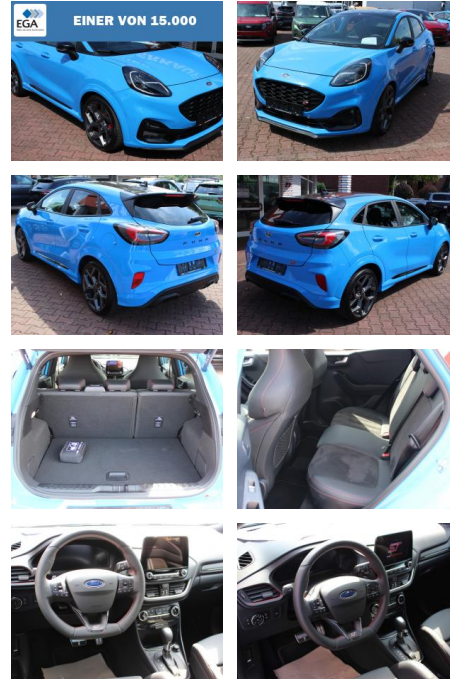

AW00-PE23103 **Angebotsnr.:**

Erstzulassung:	Kilometer:	Farbe:	Leistung:	Kraftstoffart:	Verbr. komb.	CO2-Emission	CO2-Klasse (WLTP)
26.05.2023	10.298	Blau	118 kW / 160 PS	Benzin	6,0 l/100km	136 g/km	E

PREIS	FINANZIERUNGSBEISPIEL	* Basisfinanzierung:
27.980 €	Laufzeit: 72 Monate Anzahlung: 25 % Basis-Finanzierung:* Mtl. Rate: Zielraten-Finanzierung:** 178 €	Anzahlung: 6.995 Euro, Laufzeit: 72 Monate, Nettodarlehen: 20.985 Euro, Gesamtbetrag: 30.492 Euro, Zinssätze: 3.92% Sollz. (gebunden), 3.99% eff. ** Zielratenfinanzierung: Anzahlung: 6.995 Euro, Laufzeit: 72 Monate, Nettodarlehen: 20.985 Euro, Zielrate: 13.990 Euro, Gesamtbetrag: 31.469 Euro, Zinssätze: 3.92% Sollz. (gebunden), 3.99% eff.,

Interieur

- Ambiente Licht
- Lederpolsterung
- Multifunktionslenkrad
- el. Fensterheber
- Armlehne vorne
- Sitzheizung

Exterieur

- Sommerreifen
- LED-Tagfahrlicht
- LED-Scheinwerfer
- Leichtmetallfelgen

STÄNDIG ÜBER 15.000 FAHRZEUGE IM BESTAND!