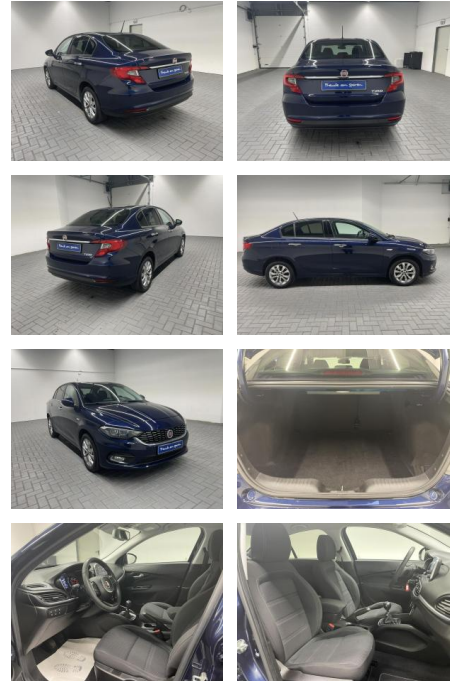

AM35-29305 **Angebotsnr.:**

Erstzulassung:	Kilometer:	Farbe:	Leistung:	Kraftstoffart:
25.09.2019	52.000		70 kW / 95 PS	Benzin

<b>PREIS</b> <b>15.890 €</b>	<b>FINANZIERUNGSBEISPIEL</b>		* Basisfinanzierung: Anzahlung: 3.973 Euro, Laufzeit: 72 Monate, Nettodarlehen: 11.918 Euro, Gesamtbetrag: 17.317 Euro, Zinssätze: 3.92% Sollz. (gebunden), 3.99% eff. ** Zielratenfinanzierung: Anzahlung: 3.973 Euro, Laufzeit: 72 Monate, Nettodarlehen: 11.918 Euro, Zielrate: 7.945 Euro, Gesamtbetrag: 17.872 Euro, Zinssätze: 3.92% Sollz. (gebunden), 3.99% eff.,  Vermittlung für: Santander Consumer Bank Repräsentatives Beispiel gem. § 17 Abs. 4 PAngV. Diese Finanzierungsangebote sind Beispiele. Gerne ermitteln wir für Sie Ihr individuelles Angebot.
	Laufzeit: 72 Monate	Anzahlung: 25 %	
	Basis-Finanzierung:*	Mtl. Rate:	
	Zielraten-Finanzierung:**	<b>101 €</b>	