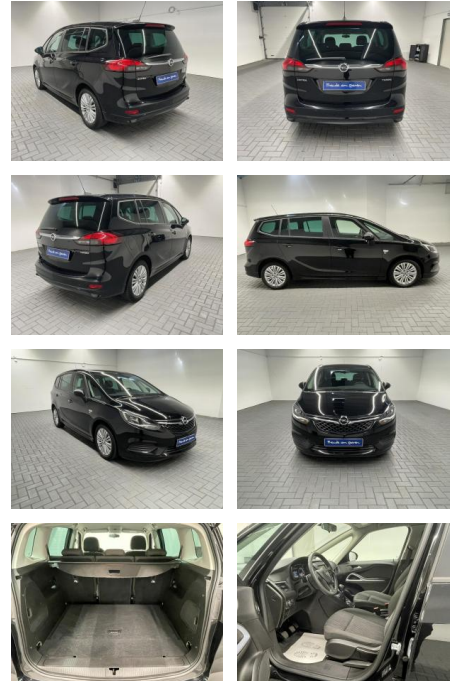

Ihr Ansprechpartner

Herr David Ständer
E-Mail: verkauf@reckordtstaender.de
Telefon: 05245 872016

Reckordt & Ständer
Beelener Straße 112 - 33442 Herzebrock-Clarholz - Tel.: 05245 / 872010

Opel Zafira "OPC-Line SHZ/PDC/Tempomat

AM35-29256 **Angebotsnr.:**

Erstzulassung: 27.12.2017 **Kilometer:** 61.500 **Farbe:** **Leistung:** 103 kW / 140 PS **Kraftstoffart:** Benzin

PREIS
22.020 €

FINANZIERUNGSBEISPIEL
Laufzeit: 72 Monate Anzahlung: 25 %
Basis-Finanzierung:* Mtl. Rate:
Zielraten-Finanzierung:** **140 €**