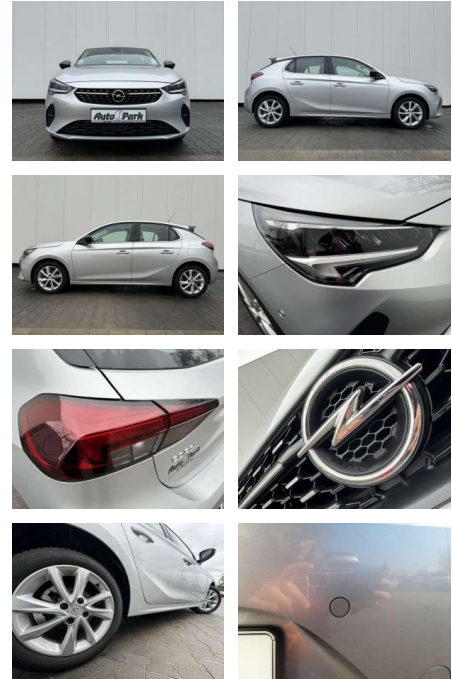

## Opel Corsa Corsa 1.2 Turbo Aut. Elegance

AP08-310880 **Angebotsnr.:**

Erstzulassung:	Kilometer:	Farbe:	Leistung:	Kraftstoffart:	Verbr. komb.	CO2-Emission	CO2-Klasse (WLTP)
01.01.2023	7.368	Silber	74 kW / 101 PS	Benzin	5,6 l/100km	127 g/km	D