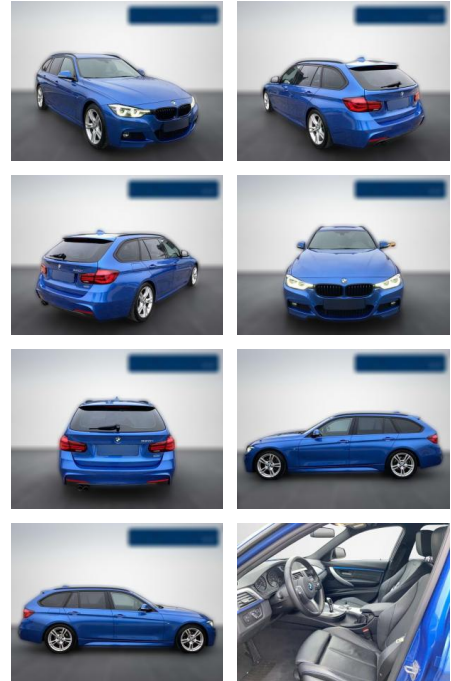

BA02-SI-3797 **Angebotsnr.:**

Erstzulassung:	Kilometer:	Farbe:	Leistung:	Kraftstoffart:
01.09.2018	51.600	Blau	135 kW / 184 PS	Benzin

PREIS
27.350 €

FINANZIERUNGSBEISPIEL

Laufzeit: 72 Monate Anzahlung: 25 %
 Basis-Finanzierung:* Mtl. Rate:
 Zielraten-Finanzierung:** **174 €**