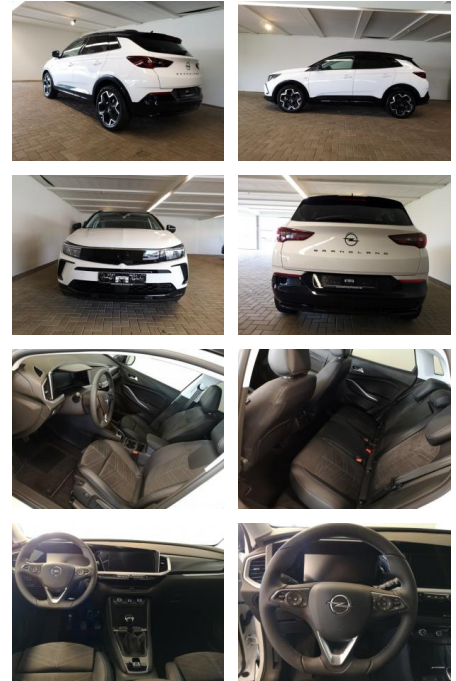

AH32-P601253 Angebotsnr.:

Erstzulassung:	Kilometer:	Farbe:	Leistung:	Kraftstoffart:
01.04.2023	12.500	Weiß	96 kW / 131 PS	Benzin

PREIS
27.470 €

FINANZIERUNGSBEISPIEL

Laufzeit: 72 Monate Anzahlung: 25 %
 Basis-Finanzierung:* Mtl. Rate:
 Zielraten-Finanzierung:** **174 €**