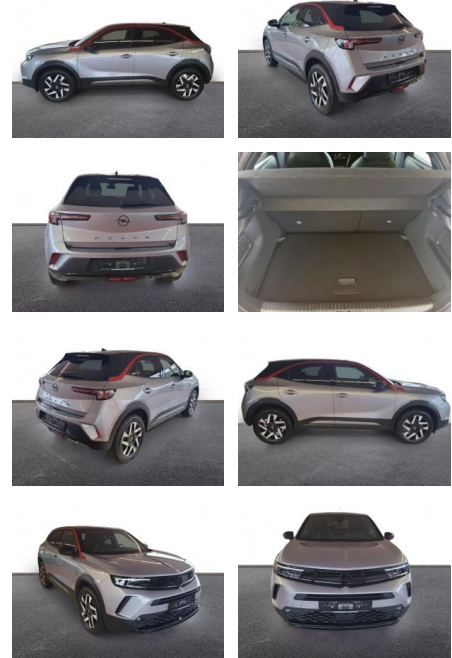

AH32-PW02349 **Angebotsnr.:**

Erstzulassung:	Kilometer:	Farbe:	Leistung:	Kraftstoffart:
01.03.2023	12.459	Silber	96 kW / 131 PS	Benzin

PREIS
23.340 €

FINANZIERUNGSBEISPIEL
Laufzeit: 72 Monate Anzahlung: 25 %
Basis-Finanzierung:* Mtl. Rate:
Zielraten-Finanzierung:** **148 €**