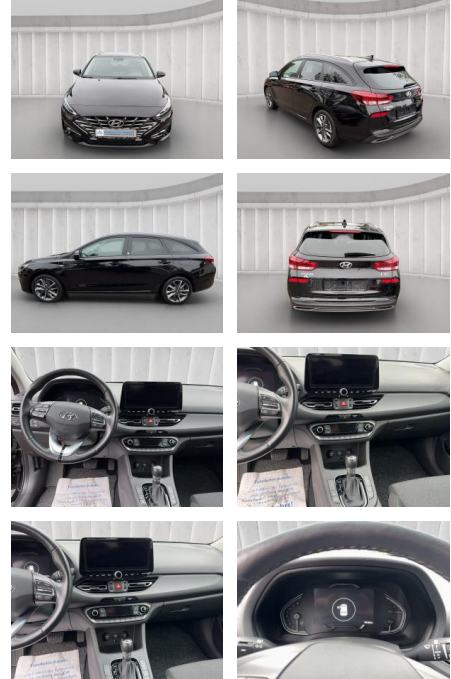

## Hyundai i30 Kombi Edition30 Plus 1.5 T-GDI DCT N...

AM12-88113 **Angebotsnr.:**

Erstzulassung:	Kilometer:	Farbe:	Leistung:	Kraftstoffart:
29.09.2021	75.500	Schwarz	118 kW / 160 PS	Benzin

**PREIS**  
**21.280 €**