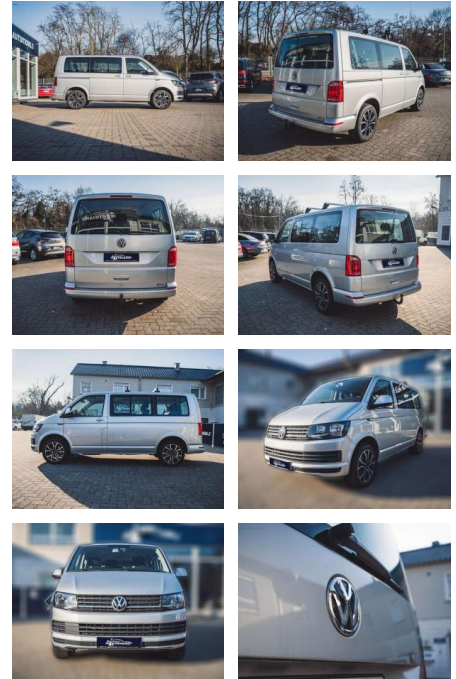

Ihr Ansprechpartner

Herr David Ständer
E-Mail: verkauf@reckordtstaender.de
Telefon: 05245 872016

Reckordt & Ständer
Beelener Straße 112 - 33442 Herzebrock-Clarholz - Tel.: 05245 / 872010

Volkswagen T6 Kombi 2.0

AL36-2923 **Angebotsnr.:**

Erstzulassung:	Kilometer:	Farbe:	Leistung:	Kraftstoffart:	Verbr. komb.	CO2-Emission	CO2-Klasse (WLTP)
01.07.2019	72.128	Silber	110 kW / 150 PS	Benzin	6,3 l/100km	165 g/km	F

PREIS
37.030 €

- Anti-Blockiersystem ABS

Multimedia

- Radio

Weiteres

- Diesel
- Der T6 Kombi ist ein geräumiges und komfortables Fahrzeug
- das sich ideal für den Transport größerer Gruppen eignet. Mit Platz für neun Personen können Sie bequem Familie
- Freunde oder Kollegen mitnehmen. Der 2.0-Liter-Motor des T6 Kombi bietet ausreichend Leistung für verschiedene Fahrsituationen. Das DSG-Getriebe sorgt für sanfte Gangwechsel und erhöht den Fahrkomfort. Die Standheizung ermöglicht es Ihnen