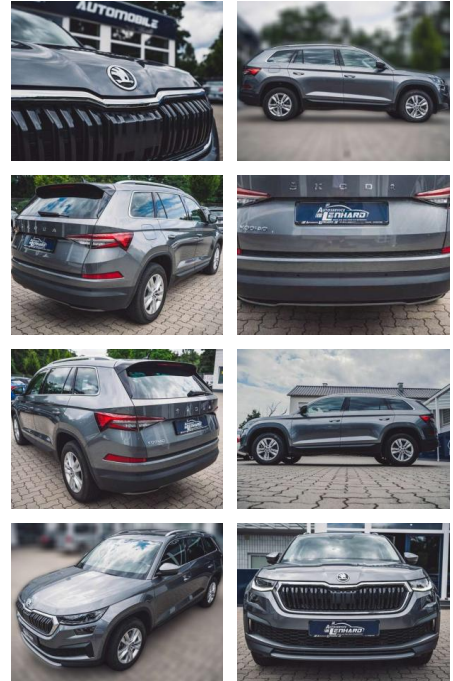

Ihr Ansprechpartner

Herr David Ständer
E-Mail: verkauf@reckordtstaender.de
Telefon: 05245 872016

Reckordt & Ständer
Beelener Straße 112 - 33442 Herzebrock-Clarholz - Tel.: 05245 / 872010

Skoda Kodiak 2.0TDI DSG*DAB

AL36-6724 **Angebotsnr.:**

Erstzulassung:	Kilometer:	Farbe:	Leistung:	Kraftstoffart:
01.10.2022	27.923	Grau	110 kW / 150 PS	Benzin

PREIS
37.540 €

FINANZIERUNGSBEISPIEL
Laufzeit: 72 Monate Anzahlung: 25 %
Basis-Finanzierung:* Mtl. Rate:
Zielraten-Finanzierung:** **238 €**