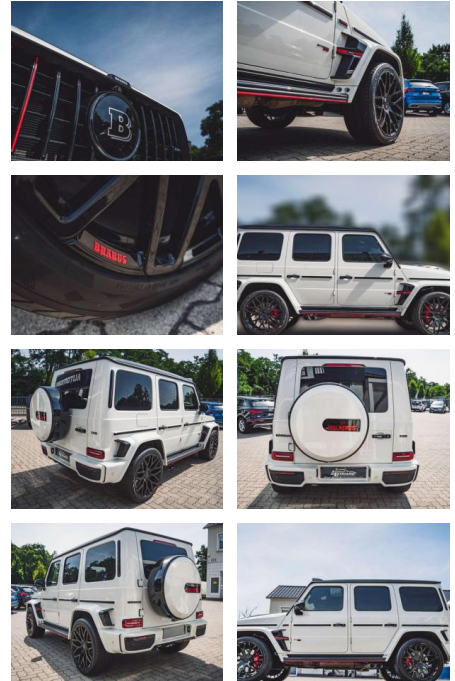

AL36-46266093 **Angebotsnr.:**

Erstzulassung:	Kilometer:	Farbe:	Leistung:	Kraftstoffart:
01.04.2019	19.990	Weiß	515 kW / 700 PS	Benzin

PREIS 278.570 €	FINANZIERUNGSBEISPIEL	
	Laufzeit: 72 Monate	Anzahlung: 25 %
	Basis-Finanzierung:**	Mtl. Rate:
	Zielraten-Finanzierung:**	1769 €