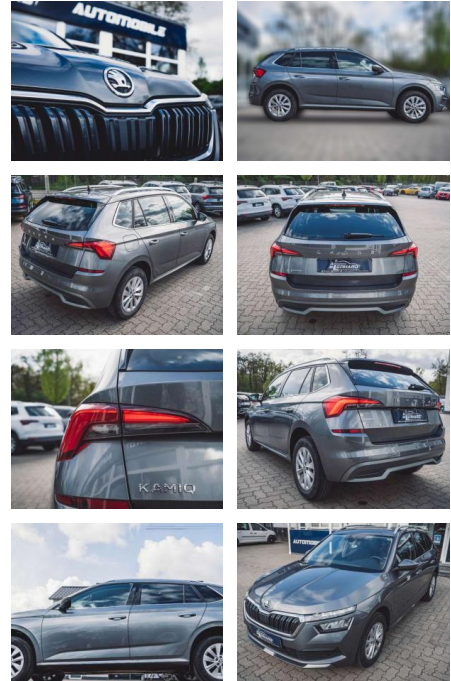

AL36-2524 **Angebotsnr.:**

Erstzulassung:	Kilometer:	Farbe:	Leistung:	Kraftstoffart:
01.03.2023	10.300	Grau	81 kW / 110 PS	Benzin

PREIS
22.400 €

FINANZIERUNGSBEISPIEL

Laufzeit: 72 Monate Anzahlung: 25 %
 Basis-Finanzierung:* Mtl. Rate:
 Zielraten-Finanzierung:** **142 €**