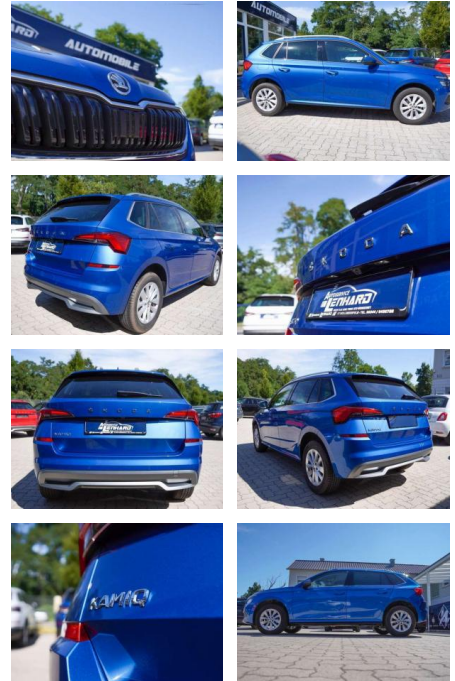

## Skoda Kamiq \* ViCo\*SmartLink\*DAB

AL36-6324 **Angebotsnr.:**

Erstzulassung:	Kilometer:	Farbe:	Leistung:	Kraftstoffart:
01.06.2023	28.368	Blau	81 kW / 110 PS	Benzin

**PREIS**  
**22.510 €**

**FINANZIERUNGSBEISPIEL**  
Laufzeit: 72 Monate      Anzahlung: 25 %  
Basis-Finanzierung:\*      Mtl. Rate:  
Zielraten-Finanzierung:\*\* **143 €**