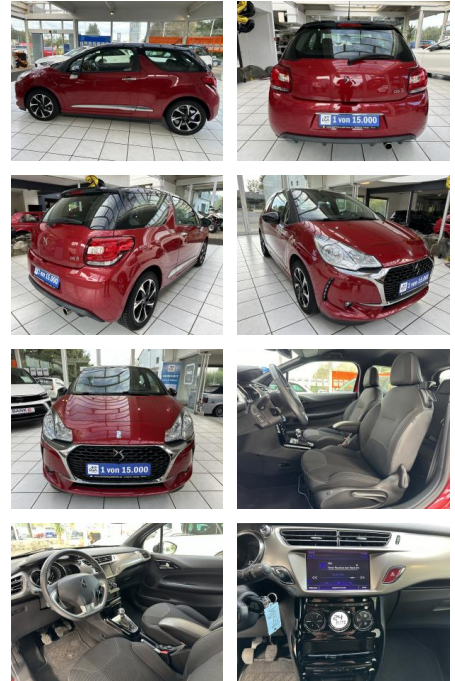

## Citroën DS3 \*Carplay\*Klima\*Scheckheft\*

VN01-MS2410-~~Angebot~~..

Erstzulassung:	Kilometer:	Farbe:	Leistung:	Kraftstoffart:
01.03.2018	50.260		60 kW / 82 PS	Benzin

PREIS	FINANZIERUNGSBEISPIEL	
<b>10.990 €</b>	Laufzeit: 72 Monate	Anzahlung: 25 %
	Basis-Finanzierung:**	Mtl. Rate:
	Zielraten-Finanzierung:**	Mtl. Rate: <b>70 €</b>