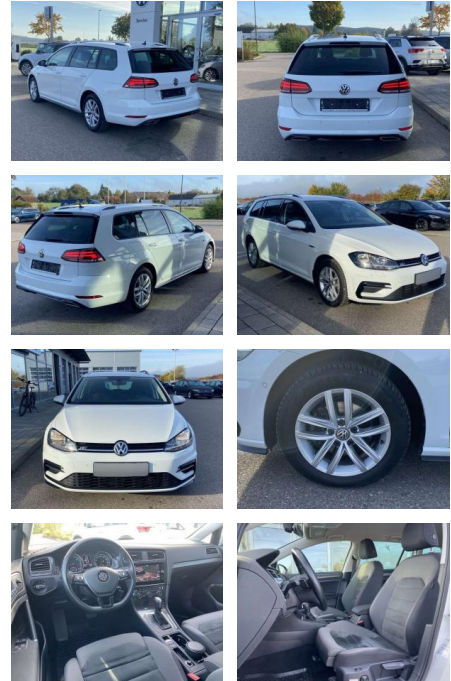

SS00-536897 **Angebotsnr.:**

Erstzulassung:	Kilometer:	Farbe:	Leistung:	Kraftstoffart:
01.01.2020	55.247		110 kW / 150 PS	Benzin

PREIS
22.390 €

FINANZIERUNGSBEISPIEL

Laufzeit: 72 Monate Anzahlung: 25 %
Basis-Finanzierung:* Mtl. Rate:
Zielraten-Finanzierung:** **1.42 €**