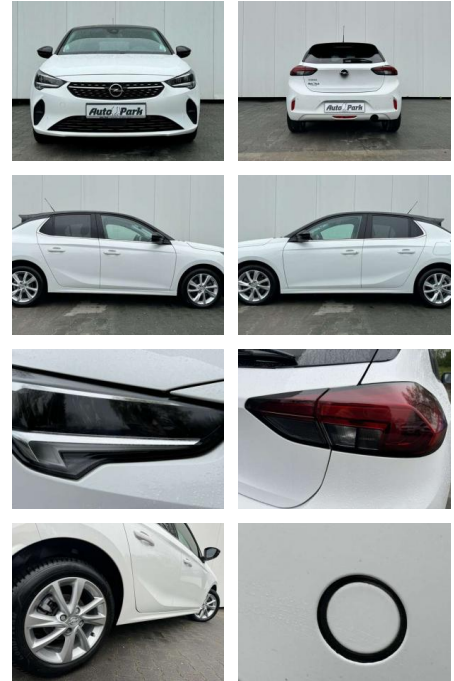

AP08-310965 **Angebotsnr.:**

Erstzulassung:	Kilometer:	Farbe:	Leistung:	Kraftstoffart:	Verbr. komb.	CO2-Emission	CO2-Klasse (WLTP)
01.01.2023	29.300	Weiß	74 kW / 101 PS	Benzin	5,6 l/100km	127 g/km	D

PREIS
18.590 €