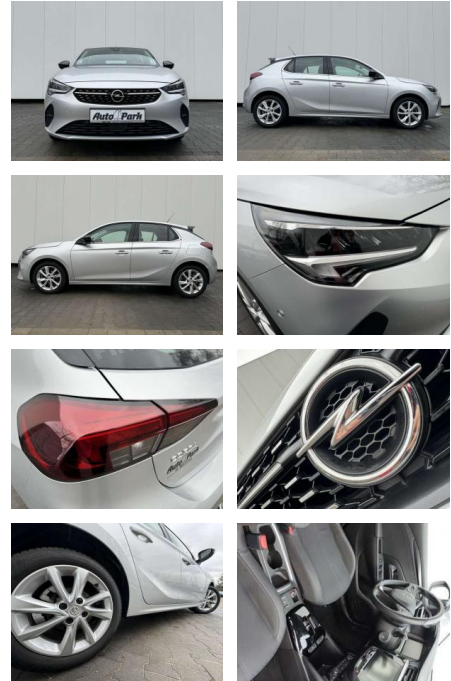

AP08-310948 **Angebotsnr.:**

Erstzulassung:	Kilometer:	Farbe:	Leistung:	Kraftstoffart:	Verbr. komb.	CO2-Emission	CO2-Klasse (WLTP)
01.05.2023	18.700	Silber	74 kW / 101 PS	Benzin	5,6 l/100km	127 g/km	D

PREIS
19.420 €