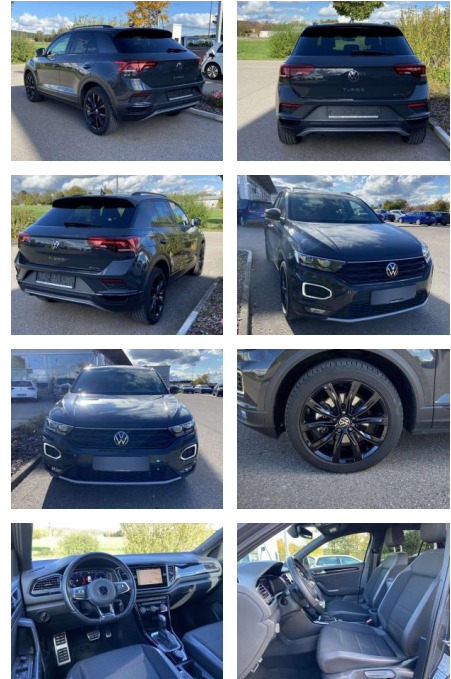

## Volkswagen T-Roc 2.0 TDI DSG 4-MOTION SPORT

SS00-062130 **Angebotsnr.:**

Erstzulassung:	Kilometer:	Farbe:	Leistung:	Kraftstoffart:
01.01.2021	28.324		110 kW / 150 PS	Benzin

PREIS	FINANZIERUNGSBEISPIEL	
<b>29.600 €</b>	Laufzeit: 72 Monate	Anzahlung: 25 %
	Basis-Finanzierung:**	Mtl. Rate:
	Zielraten-Finanzierung:**	<b>188 €</b>