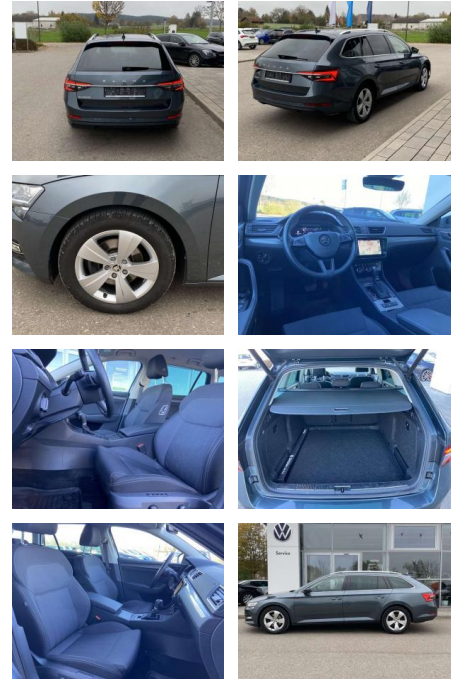

Ihr Ansprechpartner

Herr David Ständer
E-Mail: verkauf@reckordtstaender.de
Telefon: 05245 872016

Reckordt & Ständer
Beelener Straße 112 - 33442 Herzebrock-Clarholz - Tel.: 05245 / 872010

Skoda Superb Combi 2.0 TSI DSG Style EL.HECK

SS00-062750 **Angebotsnr.:**

Erstzulassung:	Kilometer:	Farbe:	Leistung:	Kraftstoffart:
01.05.2020	51.796		140 kW / 190 PS	Benzin

PREIS
30.630 €

FINANZIERUNGSBEISPIEL

Laufzeit: 72 Monate   Anzahlung: 25 %
Basis-Finanzierung:*   Mtl. Rate:
Zielraten-Finanzierung:** **195 €**

* Basisfinanzierung: Anzahlung: 7.658 Euro, Laufzeit: 72 Monate, Nettodarlehen: 22.973 Euro, Gesamtbetrag: 33.380 Euro, Zinssätze: 3.92% Sollz. (gebunden), 3.99% eff.
** Zielratenfinanzierung: Anzahlung: 7.658 Euro, Laufzeit: 72 Monate, Nettodarlehen: 22.973 Euro, Zielrate: 15.315 Euro, Gesamtbetrag: 34.450 Euro, Zinssätze: 3.92% Sollz. (gebunden), 3.99% eff.,

Vermittlung für: Santander Consumer Bank
Repräsentatives Beispiel gem. § 17 Abs. 4 PAngV. Diese Finanzierungsangebote sind Beispiele. Gerne ermitteln wir für Sie Ihr individuelles Angebot.

Ausstattung

Sicherheit

- Anti-Blockiersystem ABS

Multimedia

- Radio

Interieur

- Sitzheizung vorne Mittelarmlehne vorne Innenspiegel automatisch abblendbar Climatronic Kindersicherung elektrisch betätigt Kindersitzverankerung für Kindersitzsystem ISOFIX Vordersitze el. verstellbar - Fahrersitz mit Memory el. Lendenwirbelstützen vorne Rücksitzbanklehne geteilt umlegbar mit Mittelarmlehne Netztrennwand Make-Up Spiegel
- beleuchtet 2 Leseleuchten vorn und 2 hinten Komfortsitze vorne Multifunktions-Sportlederlenkrad mit Schaltwippen

Exterieur

- schwenkbare Anhängervorrichtung beheizbare Scheibenwaschdüsen vorne Einparkhilfe hinten elektrische Heckklappe Außenspiegel el. anklapp-/einstell-/beheizbar mit Memory - automatisch abblendbar abgedunkelte Scheiben hinten Licht- und Sicht: LED-Scheinwerfer Tagfahrlicht Dynamic Light Assist für LED-Matrix-Scheinwerfer Licht- und Regensensor Scheinwerferreinigungsanlage Nebelscheinwerfer mit Abbiegelicht Kurvenfahrlicht Technik: Seitenairbags vorne Spurhalteassistent Scheckheftgepflegt Servotronic Berganfahrassistent Verkehrszeichenerkennung Reifendruckkontrolle Start-Stop-Automatik el. Parkbremse inkl. AutoHold-Funktion

- Samstags bis 16:00 Uhr geöffnet. Gerne beraten wir Sie über günstige Finanzierungsmodelle und nehmen Ihr derzeitiges Fahrzeug in Zahlung. www.auto-schuechl.de/finanzierung Irrtümer
- Änderungen oder Zwischenverkauf vorbehalten. www.auto-schuechl.de

Weiteres

- Pakete: 7-Gang-DSG-Automatikgetriebe Businesspaket Amundsen

STÄNDIG ÜBER 15.000 FAHRZEUGE IM BESTAND!