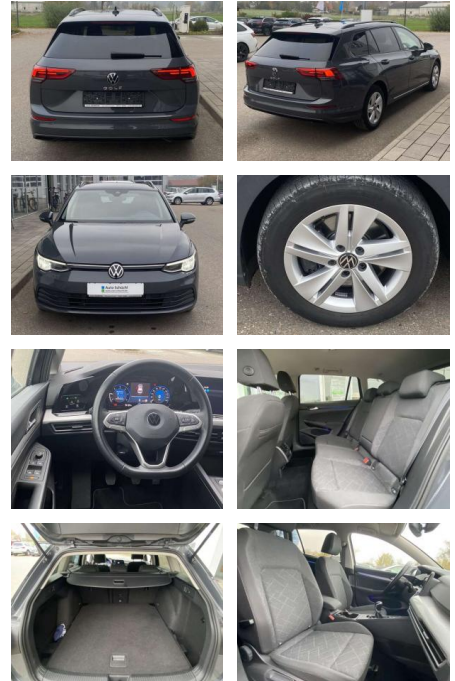

Ihr Ansprechpartner

Herr David Ständer
E-Mail: verkauf@reckordtstaender.de
Telefon: 05245 872016

Reckordt & Ständer
Beelener Straße 112 - 33442 Herzebrock-Clarholz - Tel.: 05245 / 872010

Volkswagen Golf Variant 2.0 TDI LIFE NAVI+LED

SS00-518536AAngebotsnr.:

Erstzulassung:	Kilometer:	Farbe:	Leistung:	Kraftstoffart:
01.07.2021	65.882		85 kW / 116 PS	Benzin

PREIS
21.670 €

FINANZIERUNGSBEISPIEL
Laufzeit: 72 Monate   Anzahlung: 25 %
Basis-Finanzierung:*   Mtl. Rate:
Zielraten-Finanzierung:** **138 €**

* Basisfinanzierung: Anzahlung: 5.418 Euro, Laufzeit: 72 Monate, Nettodarlehen: 16.253 Euro, Gesamtbetrag: 23.616 Euro, Zinssätze: 3.92% Sollz. (gebunden), 3.99% eff.
** Zielratenfinanzierung: Anzahlung: 5.418 Euro, Laufzeit: 72 Monate, Nettodarlehen: 16.253 Euro, Zielrate: 10.835 Euro, Gesamtbetrag: 24.372 Euro, Zinssätze: 3.92% Sollz. (gebunden), 3.99% eff.,

Vermittlung für: Santander Consumer Bank
Repräsentatives Beispiel gem. § 17 Abs. 4 PAngV. Diese Finanzierungsangebote sind Beispiele. Gerne ermitteln wir für Sie Ihr individuelles Angebot.

Ausstattung

Sicherheit

- Anti-Blockiersystem ABS

Multimedia

- Radio

Interieur

- Sitzheizung vorne Lendenwirbelstützen vorne Mittelarmlehne vorne Vordersitze höhenverstellbar Rücksitzbanklehne geteilt umlegbar mit Mittelarmlehne 2 Leseleuchten vorn Netztrennwand Komfortsitze vorne Make-Up Spiegel
- beleuchtet Multifunktionslederlenkrad
- beheizbar Isofix Rücksitzbank und Beifahrersitz

Exterieur

- beheizbare Scheibenwaschdüsen vorne Dachreling abnehmbare Anhängerkupplung abgedunkelte Scheiben hinten

- LED-Tagfahrlicht
- Begrüßungs- und Verabschiedungslicht LED-Heckleuchten Technik: Fahrassistent "Travel Assist" und Spurhalteassistent "Lane Assist" Climatronic Seitenairbags vorne Einparkhilfe vorne und hinten Sprachsteuerung Front Assist mit Warnen und Bremsen auf Fahrzeuge
- Fußgänger und Radfahrer Scheckheftgepflegt Servotronic 6-Gang-Schaltgetriebe Airbag für Fahrer und Beifahrer mit Beifahrer-Airbag-Deaktivierung el. Differenzialsperre (XDS) Verkehrszeichenerkennung Reifendruckkontrolle Start-Stop-Automatik autom. Distanzregelung ACC (Abstandstempomat) el. Parkbremse inkl. AutoHold-Funktion Keyless-Go (Start-Knopf) SCR (AdBlue) Notrad Müdigkeitserkennung Euro

- 2x hinten Farbe: Delfingrau Metallic -Fr. 08:00-18:00 Uhr
- Samstags bis 16:00 Uhr geöffnet. Gerne beraten wir Sie über günstige Finanzierungsmodelle und nehmen Ihr derzeitiges Fahrzeug in Zahlung. www.auto-schuechl.de/finanzierung Irrtümer
- Änderungen oder Zwischenverkauf vorbehalten. www.auto-schuechl.de

Weiteres

- Diesel
- Pakete: Business-Premium-Paket

STÄNDIG ÜBER 15.000 FAHRZEUGE IM BESTAND!