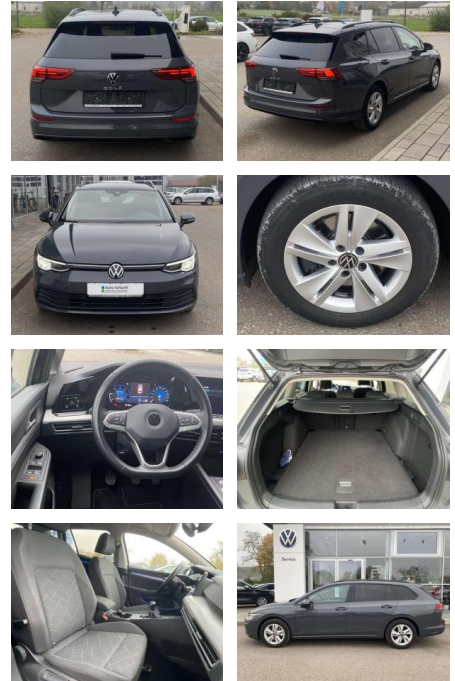

SS00-518536 **Angebotsnr.:**

Erstzulassung:	Kilometer:	Farbe:	Leistung:	Kraftstoffart:
01.07.2021	65.882		85 kW / 116 PS	Benzin

PREIS
20.330 €

FINANZIERUNGSBEISPIEL
Laufzeit: 72 Monate Anzahlung: 25 %
Basis-Finanzierung:* Mtl. Rate:
Zielraten-Finanzierung:** **129 €**