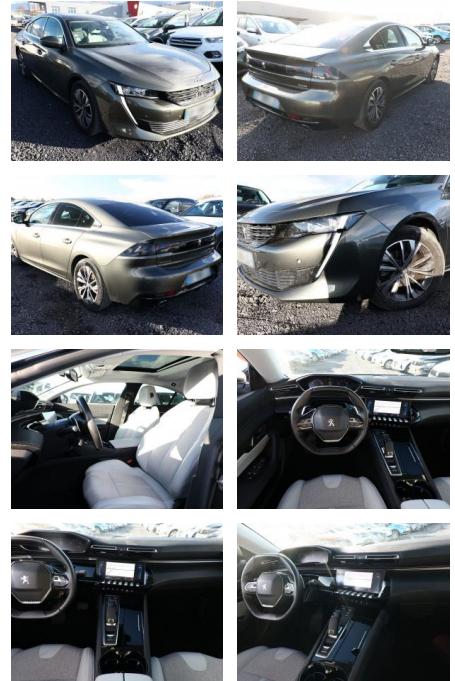

AT27-GW-ABO **Angebotsnr.:**

Erstzulassung:	Kilometer:	Farbe:	Leistung:	Kraftstoffart:
30.09.2021	25.400		133 kW / 181 PS	Benzin

PREIS	FINANZIERUNGSBEISPIEL	
24.450 €	Laufzeit: 72 Monate Anzahlung: 25 %	* Basisfinanzierung: Anzahlung: 6.113 Euro, Laufzeit: 72 Monate, Nettodarlehen: 18.338 Euro, Gesamtbetrag: 26.645 Euro, Zinssätze: 3.92% Sollz. (gebunden), 3.99% eff.
	Basis-Finanzierung:** Mtl. Rate:	** Zielratenfinanzierung: Anzahlung: 6.113 Euro, Laufzeit: 72 Monate, Nettodarlehen: 18.338 Euro, Zielrate: 12.225 Euro, Gesamtbetrag: 27.499 Euro, Zinssätze: 3.92% Sollz. (gebunden), 3.99% eff.,
	Zielraten-Finanzierung:** Mtl. Rate: 155 €	Vermittlung für: Santander Consumer Bank Repräsentatives Beispiel gem. § 17 Abs. 4 PAngV. Diese Finanzierungsangebote sind Beispiele. Gerne ermitteln wir für Sie Ihr individuelles Angebot.

Multimedia

- Navigation mit Bildschirm

Komfort

- Zentralverriegelung
- Bordcomputer

Interieur

- Multifunktionslenkrad
- el. Fensterheber
- Sitzheizung

Exterieur

- Leichtmetallfelgen
- metallic
- Schiebe Dach

- Metallic-Lackierung
- Zentralverriegelung / Startanlage Keyless System
- Sitzheizung vorn
- Seitenscheiben hinten und Heckscheibe dunkel getönt
- Induktionsladeschale für Smartphone
- Reserverad als Notrad
- Audio-Navigationssystem NAC 3-D mit Farbdisplay
- Automatische Leuchtweitenregulierung
- Frontscheibe Verbundglas
- Fußraumbelichtung vorn
- Innenspiegel mit Abblendautomatik
- Lautsprecher (6)
- LM-Felgen 17 Zoll
- Reifen 215/55 R17
- USB Schnittstelle
- City-Paket (Rückfahrkamera mit 180° Umgebungsansicht / Einparkhilfe vorn)
- Sitze vorn höhenverstellbar (Sitz vorn)