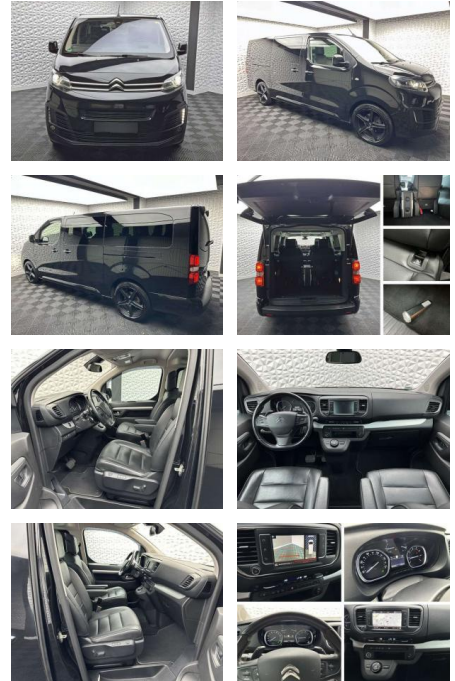

UW00-18595504 Angebotsnr.:

Erstzulassung:	Kilometer:	Farbe:	Leistung:	Kraftstoffart:	Verbr. komb.	CO2-Emission	CO2-Klasse (WLTP)
01.02.2018	65.865	Schwarz	132 kW / 179 PS	Benzin	6,2 l/100km	163 g/km	F

PREIS
39.600 €