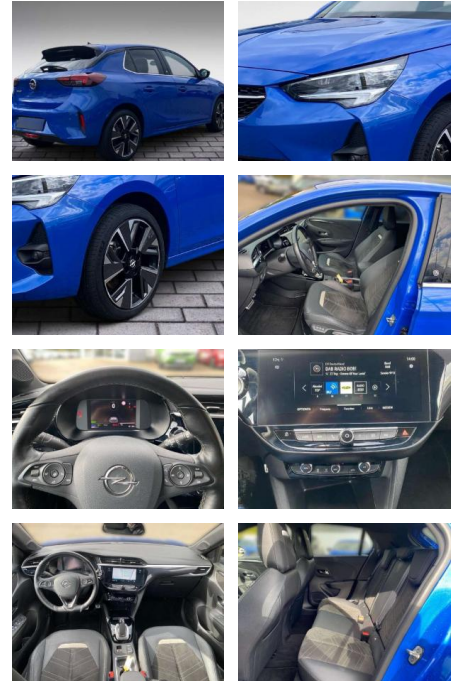

JB03-1780326786 Angebotsnr.:

Erstzulassung:	Kilometer:	Farbe:	Leistung:	Kraftstoffart:
01.04.2021	20.700	Blau	100 kW / 136 PS	Benzin

PREIS
21.700 €

FINANZIERUNGSBEISPIEL

Laufzeit: 72 Monate Anzahlung: 25 %
Basis-Finanzierung:* Mtl. Rate:
Zielraten-Finanzierung:** **138 €**