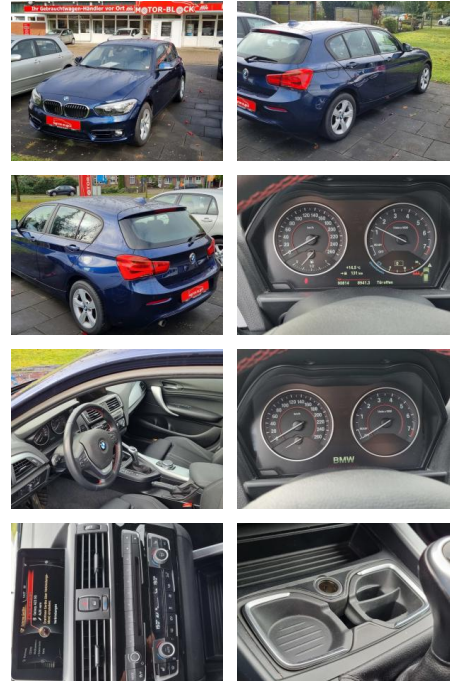

MB00-ET2410-~~Angebote~~**Beispiel**..

Erstzulassung:	Kilometer:	Farbe:	Leistung:	Kraftstoffart:
30.04.2015	90.000	Blau	130 kW / 177 PS	Benzin

PREIS
14.850 €

FINANZIERUNGSBEISPIEL
 Laufzeit: 72 Monate Anzahlung: 25 %
 Basis-Finanzierung:* Mtl. Rate:
 Zielraten-Finanzierung:** Mtl. Rate: **94 €**

Exterieur

- Anhängerkupplung abnehmbar
- Tagfahrlicht
- Leichtmetallfelgen
- Nebelscheinwerfer
- Tagfahrlicht LED
- LM-Felgen 7x16 (Sternspeiche 376)
- Geschwindigkeits-Regelanlage mit

STÄNDIG ÜBER 15.000 FAHRZEUGE IM BESTAND!