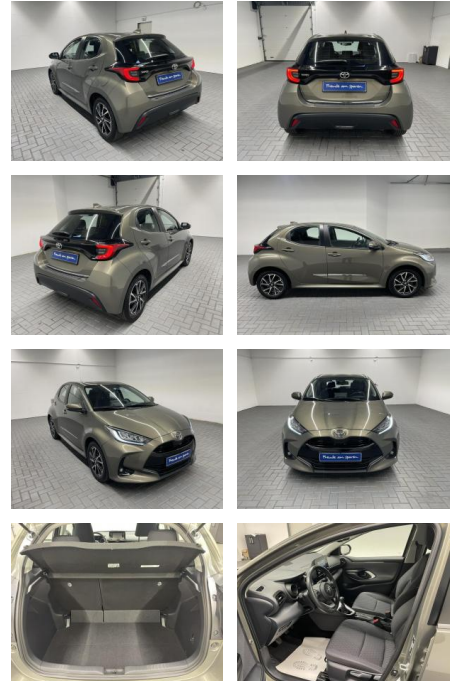

AM35-29272 **Angebotsnr.:**

Erstzulassung:	Kilometer:	Farbe:	Leistung:	Kraftstoffart:
30.11.2020	29.500		92 kW / 125 PS	Benzin

PREIS
22.020 €

FINANZIERUNGSBEISPIEL
Laufzeit: 72 Monate Anzahlung: 25 %
Basis-Finanzierung:* Mtl. Rate:
Zielraten-Finanzierung:** **140 €**