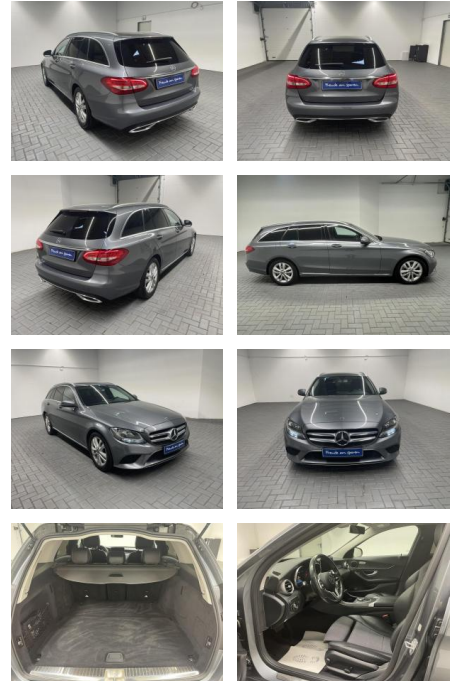

AM35-29263 **Angebotsnr.:**

Erstzulassung:	Kilometer:	Farbe:	Leistung:	Kraftstoffart:
18.07.2019	117.000		143 kW / 194 PS	Diesel

PREIS
29.370 €

FINANZIERUNGSBEISPIEL
Laufzeit: 72 Monate Anzahlung: 25 %
Basis-Finanzierung:* Mtl. Rate:
Zielraten-Finanzierung:** **187 €**