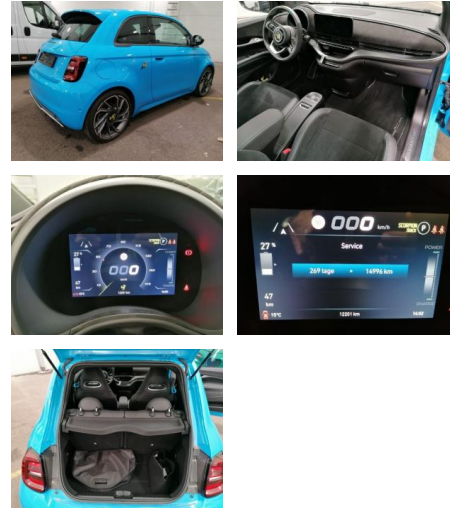

## Abarth 500 e Scorpionissima Pano Dach Navi

AH32-RX153600 Angebotsnr.:

Erstzulassung:	Kilometer:	Farbe:	Leistung:	Kraftstoffart:
01.06.2023	12.301	Blau	114 kW / 155 PS	Elektro

**PREIS**  
**27.970 €**

### Qualität: Scheckheftgepflegt

- HUAU neu
- Nichtraucherfahrzeug
- **Sonstiges: Sportausstattung**
- Alufelgen
- Gepaeckraumabdeckung
- Stoffsfaenger in Wagenfarbe
- Panoramadach
- Sportpaket
- Elektrische Parkbremse
- Sommerreifen

### Multimedia

- Radio
- el. Sitzverstellung
- Navigation mit Bildschirm
- MP3 Anschluss
- Bluetooth

**STÄNDIG ÜBER 15.000 FAHRZEUGE IM BESTAND!**