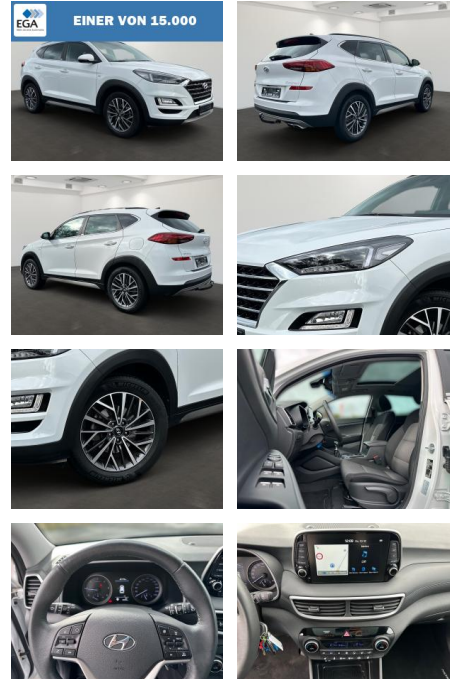

BR01-MD_126600 Gebotsnr.:

EINER VON 15.000

Erstzulassung:	Kilometer:	Farbe:	Leistung:	Kraftstoffart:	Verbr. komb.	CO2-Emission	CO2-Klasse (WLTP)
15.09.2020	42.500	Weiß	100 kW / 136 PS	Diesel	6,0 l/100km	157 g/km	F