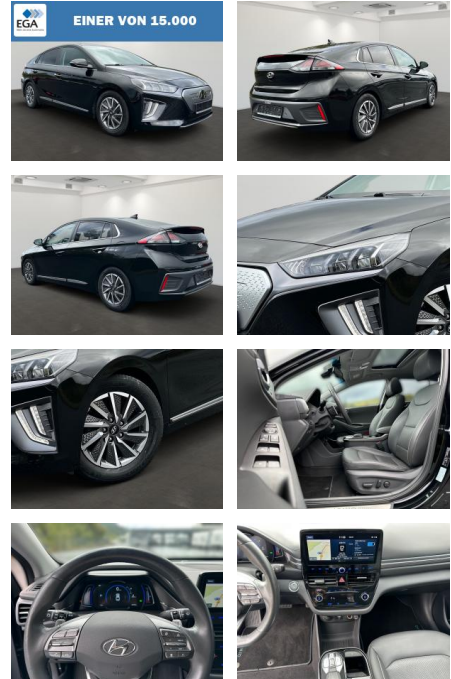

## Hyundai IONIQ Premium-Paket Elektro

BR01-MD\_064245  
 Angebotsnr.:

Erstzulassung:	Kilometer:	Farbe:	Leistung:	Kraftstoffart:
04.09.2020	37.000	Schwarz	100 kW / 136 PS	Elektro

<b>PREIS</b> 22.310 €	<b>FINANZIERUNGSBEISPIEL</b>	
	Laufzeit: 72 Monate	Anzahlung: 25 %
	Basis-Finanzierung:**	Mtl. Rate:
	Zielraten-Finanzierung:**	<b>142 €</b>