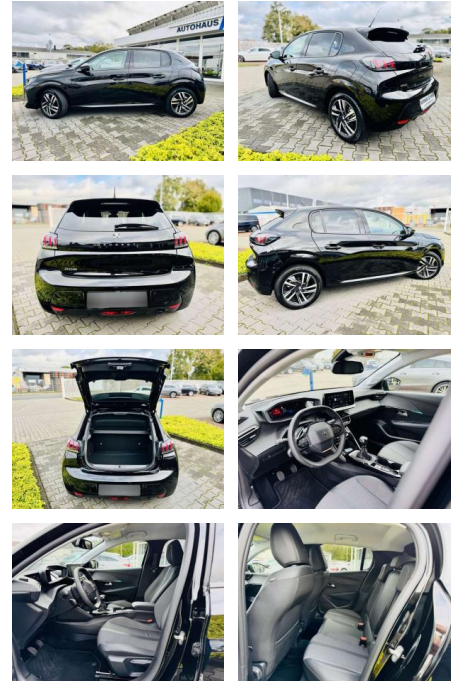

AB97-E 7560 **Angebotsnr.:**

Erstzulassung:	Kilometer:	Farbe:	Leistung:	Kraftstoffart:	Verbr. komb.	CO2-Emission	CO2-Klasse (WLTP)
01.07.2023	13.170	Schwarz	74 kW / 101 PS	Benzin	5,0 l/100km	114 g/km	C