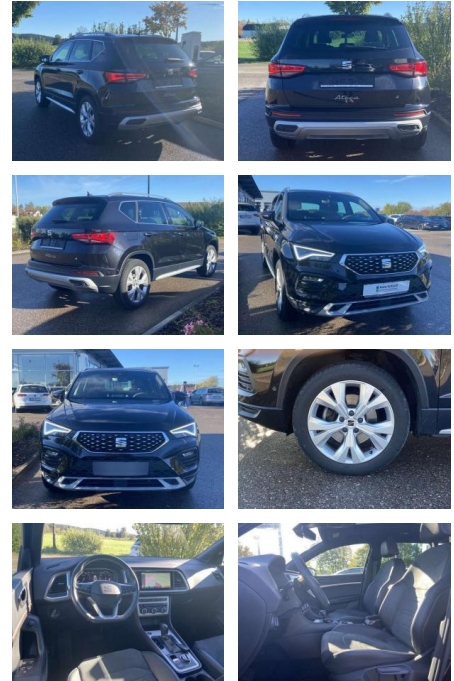

SS00-547548 **Angebotsnr.:**

Erstzulassung:	Kilometer:	Farbe:	Leistung:	Kraftstoffart:
01.03.2021	29.988		140 kW / 190 PS	Benzin

PREIS
33.720 €

FINANZIERUNGSBEISPIEL

Laufzeit: 72 Monate Anzahlung: 25 %
Basis-Finanzierung:* Mtl. Rate:
Zielraten-Finanzierung:** **214 €**