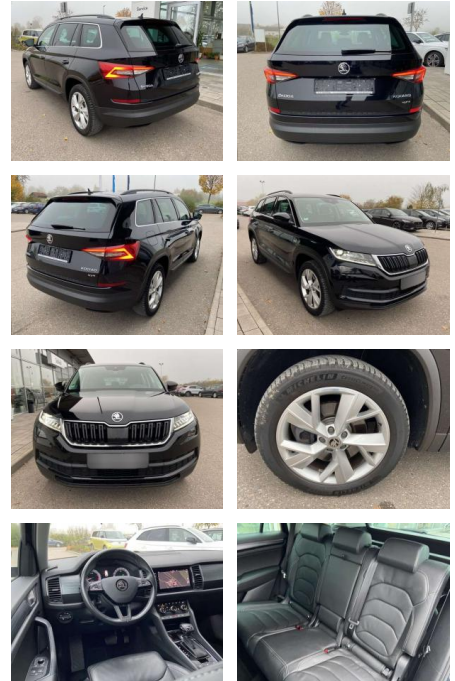

Ihr Ansprechpartner

Herr David Ständer
E-Mail: verkauf@reckordtstaender.de
Telefon: 05245 872016

Reckordt & Ständer
Beelener Straße 112 - 33442 Herzebrock-Clarholz - Tel.: 05245 / 872010

Skoda Kodiaq 2.0 TSI DSG 4x4 Ambition 19"

SS00-405234 **Angebotsnr.:**

Erstzulassung:	Kilometer:	Farbe:	Leistung:	Kraftstoffart:
01.03.2020	31.044		140 kW / 190 PS	Benzin

PREIS
33.720 €

FINANZIERUNGSBEISPIEL

Laufzeit: 72 Monate Anzahlung: 25 %
Basis-Finanzierung:* Mtl. Rate:
Zielraten-Finanzierung:** **214 €**