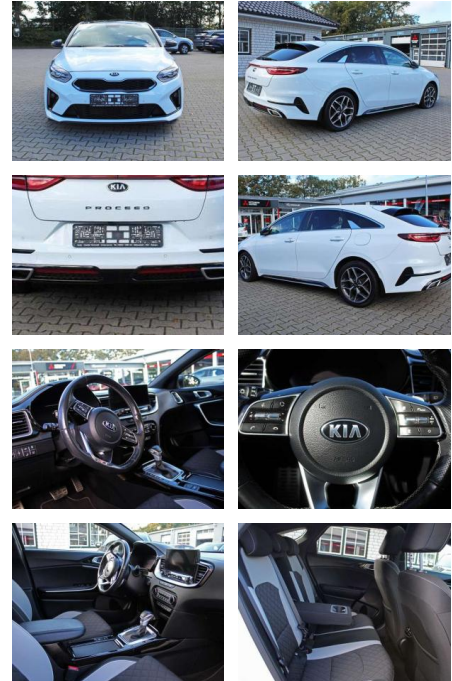

Ihr Ansprechpartner

Herr David Ständer
E-Mail: verkauf@reckordtstaender.de
Telefon: 05245 872016

Reckordt & Ständer
Beelener Straße 112 - 33442 Herzebrock-Clarholz - Tel.: 05245 / 872010

Kia pro_cee'd / ProCeed ProCeed 1.6 CRDi GT

SA14-029845 **Angebotsnr.:**

Erstzulassung:	Kilometer:	Farbe:	Leistung:	Kraftstoffart:	Verbr. komb.	CO2-Emission	CO2-Klasse (WLTP)
01.06.2020	80.400	Weiß	100 kW / 136 PS	Benzin	3,9 l/100km	104 g/km	C

PREIS
24.370 €