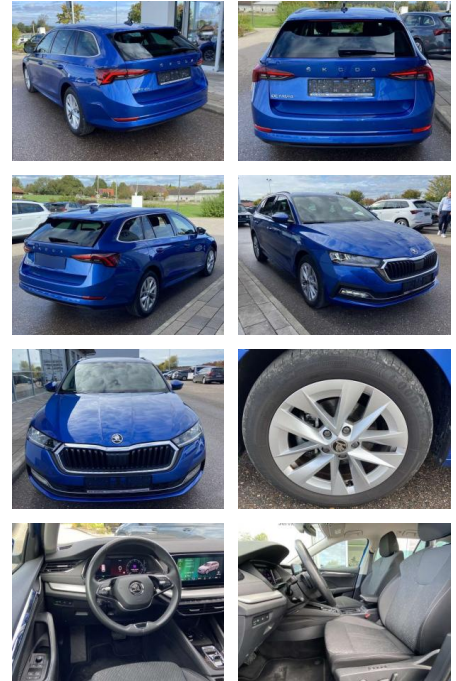

SS00-095690AAngebotsnr.:

Erstzulassung:	Kilometer:	Farbe:	Leistung:	Kraftstoffart:
01.08.2022	41.365		85 kW / 116 PS	Benzin

PREIS
27.850 €

FINANZIERUNGSBEISPIEL

Laufzeit: 72 Monate Anzahlung: 25 %
Basis-Finanzierung:* Mtl. Rate:
Zielraten-Finanzierung:** **177 €**