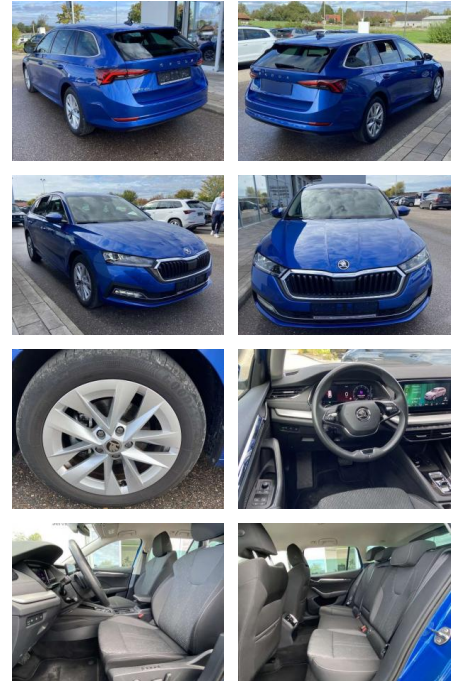

SS00-095690 **Angebotsnr.:**

Erstzulassung:	Kilometer:	Farbe:	Leistung:	Kraftstoffart:
01.08.2022	41.365		85 kW / 116 PS	Benzin

PREIS
26.510 €

FINANZIERUNGSBEISPIEL
Laufzeit: 72 Monate Anzahlung: 25 %
Basis-Finanzierung:* Mtl. Rate:
Zielraten-Finanzierung:** **168 €**