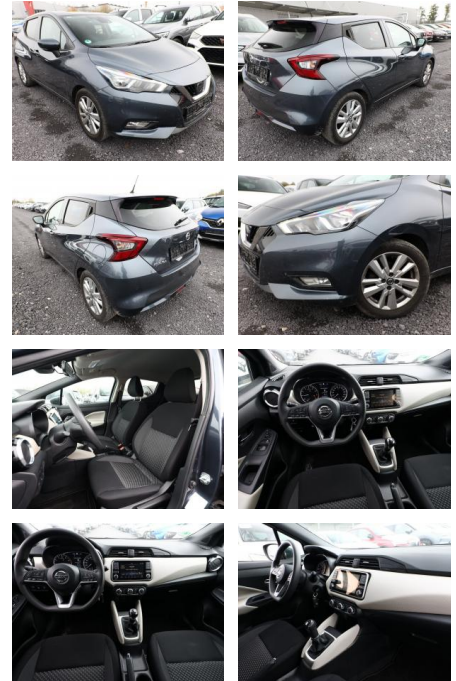

AT27-GW-ABO27gebotsnr.:

Erstzulassung:	Kilometer:	Farbe:	Leistung:	Kraftstoffart:
13.06.2019	64.850	grau	74 kW / 101 PS	Benzin

PREIS	FINANZIERUNGSBEISPIEL	
11.730 €	Laufzeit: 72 Monate	Anzahlung: 25 %
	Basis-Finanzierung:**	Mtl. Rate: 74 €
	Zielraten-Finanzierung:**	Mtl. Rate: 74 €