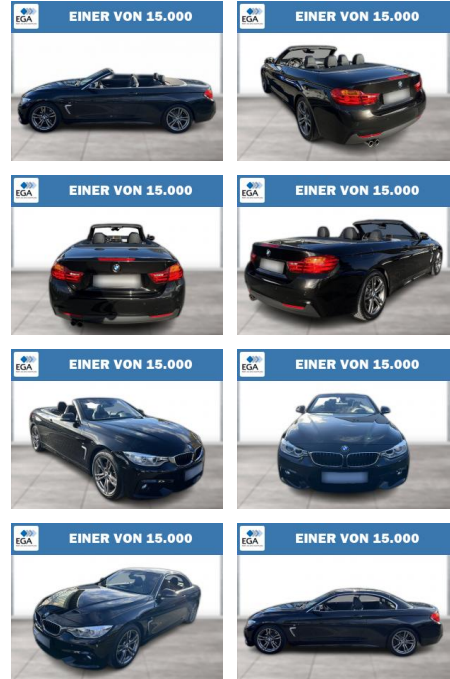

Ihr Ansprechpartner

Herr David Ständer
 E-Mail: verkauf@reckordtstaender.de
 Telefon: 05245 872016

Reckordt & Ständer
 Beelener Straße 112 - 33442 Herzebrock-Clarholz - Tel.: 05245 / 872010

BMW 430i Cabrio M Sport Xenon PDC SHZ

WG08-258786 Angebotsnr.:

Erstzulassung:	Kilometer:	Farbe:	Leistung:	Kraftstoffart:
01.07.2016	84.136	Schwarz	185 kW / 252 PS	Benzin

PREIS 29.100 €	FINANZIERUNGSBEISPIEL	
	Laufzeit: 72 Monate	Anzahlung: 25 %
	Basis-Finanzierung:**	Mtl. Rate:
	Zielraten-Finanzierung:**	Mtl. Rate: 185 €