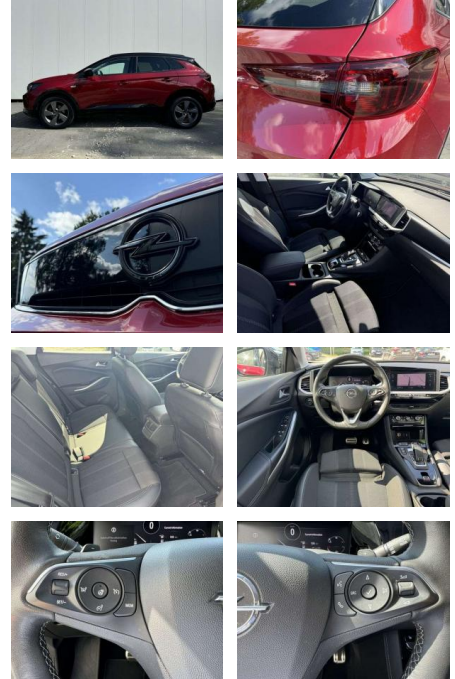

Ihr Ansprechpartner

Herr David Ständer
E-Mail: verkauf@reckordtstaender.de
Telefon: 05245 872016

Reckordt & Ständer
Beelener Straße 112 - 33442 Herzebrock-Clarholz - Tel.: 05245 / 872010

Opel Grandland Aut~LR+WSS

AP08-310910 **Angebotsnr.:**

Erstzulassung:	Kilometer:	Farbe:	Leistung:	Kraftstoffart:	Verbr. komb.	CO2-Emission	CO2-Klasse (WLTP)
01.03.2023	34.500	Rot	96 kW / 131 PS	Benzin	6,5 l/100km	146 g/km	E

PREIS
26.630 €

FINANZIERUNGSBEISPIEL

Laufzeit: 72 Monate   Anzahlung: 25 %
Basis-Finanzierung:*   Mtl. Rate:
Zielraten-Finanzierung:** **1169 €**

* Basisfinanzierung: Anzahlung: 6.658 Euro, Laufzeit: 72 Monate, Nettodarlehen: 19.973 Euro, Gesamtbetrag: 29.021 Euro, Zinssätze: 3.92% Sollz. (gebunden), 3.99% eff.
** Zielratenfinanzierung: Anzahlung: 6.658 Euro, Laufzeit: 72 Monate, Nettodarlehen: 19.973 Euro, Zielrate: 13.315 Euro, Gesamtbetrag: 29.951 Euro, Zinssätze: 3.92% Sollz. (gebunden), 3.99% eff.,

Vermittlung für: Santander Consumer Bank
Repräsentatives Beispiel gem. § 17 Abs. 4 PAngV. Diese Finanzierungsangebote sind Beispiele. Gerne ermitteln wir für Sie Ihr individuelles Angebot.

Ausstattung

Sicherheit

- Anti-Blockiersystem ABS

Multimedia

- Radio

Weiteres

- 360° Kamera Park & Go Premium
- Touchscreen Display LED-Scheinwerfer
- Sitzheizung Lenkradheizung 18"
- Leichtmetallfelgen Radio: Multimedia
- Navi Pro Apple CarPlay Android Auto
- Bluetooth Freisprecheinrichtung
- Lederlenkrad inkl. Fernbedienung
- Toter-Winkel-Warner Spurassistent
- Geschwindigkeitsregler Innenrückspiegel
- automatisch abdblendend Außenspiegel el. verst. beh. el. anklappbar
- Klimatisierungsautomatik Zwei-Zonen
- Radiozubehör: Digitaler Radioempfang DAB+ Fernlichtassistent Getriebe:

- beide klappbar Ablagefächer Airbag Fahrer- und Bei.seite"Full-Size" Airbag: Front- und Seitensairbags Airbag: Kopfairbags
- vorn und hinten auß Lackierung: Metallic USB-Anschluss Unterfahrerschutz-Optik
- v./h.Hochglanzschw Steckdose
- 12 Volt Start/Stop System Mittelarmlehne
- verschiebbar
- vorn
- inkl Make-up-Spiegel in Sonnenblende
- beleuch Lenkrad
- höhen- und längsverstellbar
- Elektronische Bremskraftverteilung (EBV)
- Elektronisches Stabilitätsprogramm Plus
- Kopfstützen vorn
- höheninstellbar Fensterheber elektrisch v. u. h.
- Frontkollisionswarner Kindersicherung in den hinteren Türen Heckscheibenwischer

- Dax/Palladium Medium Kopfstützen (3) hinten
- höheninstellbar Sitz: Rücksitzl.i.Verhält.40:60 t.
- v. Sitze: Komfortsitze
- vorn Sicherheitsgurte Servolenkung
- geschwindigkeitabhängig Rückfahrkamera Reifendruck-Warnung RDC
- Regensensor Drehzahlmesser
- Innenraumbeleuchtung v./h.Highlight 2.
- WIR KAUFEN DEIN AUTO Ihnen Ihr neues Auto auch bis zu Ihrer Haustüre. Wir rüsten für sie nach: - Anhängerkupplung Preis auf Anfrage
- Mailling - anrufen - kennenlernen - vertrauen Finanzierung und Leasing: - zum Tages-TOP-Zins - mit und ohne Anzahlung - mit und ohne Schlussrate - flexible Laufzeiten - Sonder- und Schlusstilgung jederzeit möglich - gerne auch mit Ablöse Ihres Vorkredits

STÄNDIG ÜBER 15.000 FAHRZEUGE IM BESTAND!