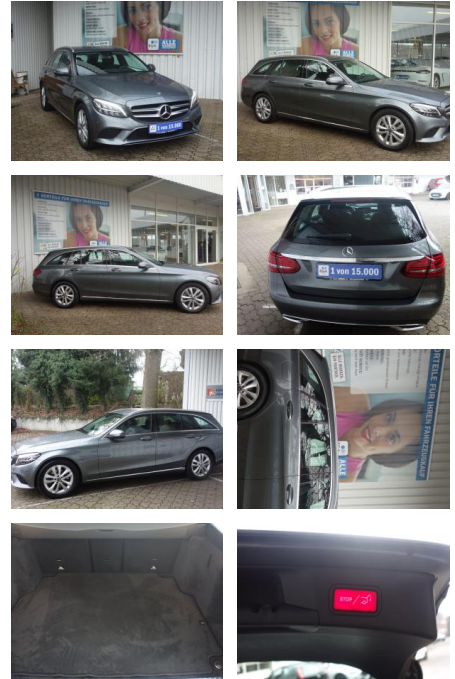

Ihr Ansprechpartner

Herr David Ständer
E-Mail: verkauf@reckordtstaender.de
Telefon: 05245 872016

Reckordt & Ständer
Beelener Straße 112 - 33442 Herzebrock-Clarholz - Tel.: 05245 / 872010

Mercedes-Benz C 180 T Avantgarde 9G-TR BUSINESS ...

FL00-W8407WAngebotsnr.:

Erstzulassung: 26.09.2019 **Kilometer:** 72.500 **Farbe:** Grau **Leistung:** 115 kW / 156 PS **Kraftstoffart:** Benzin

PREIS
25.450 €

FINANZIERUNGSBEISPIEL
Laufzeit: 72 Monate Anzahlung: 25 %
Basis-Finanzierung:* Mtl. Rate:
Zielraten-Finanzierung:** **1162 €**