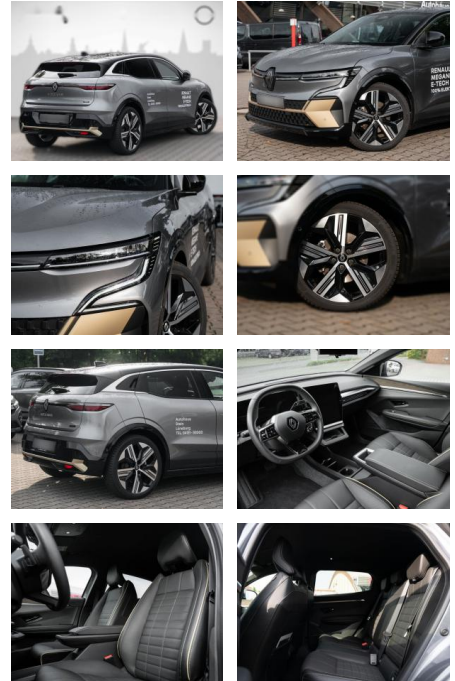

## Renault Megane E-Tech Electric Iconic EV60

RS04-1365830Angebotsnr.:

Erstzulassung:	Kilometer:	Farbe:	Leistung:	Kraftstoffart:	Reichweite elektr. (WLTP)
24.06.2023	6.000	Diverse	160 kW / 218 PS	Elektro	0 km