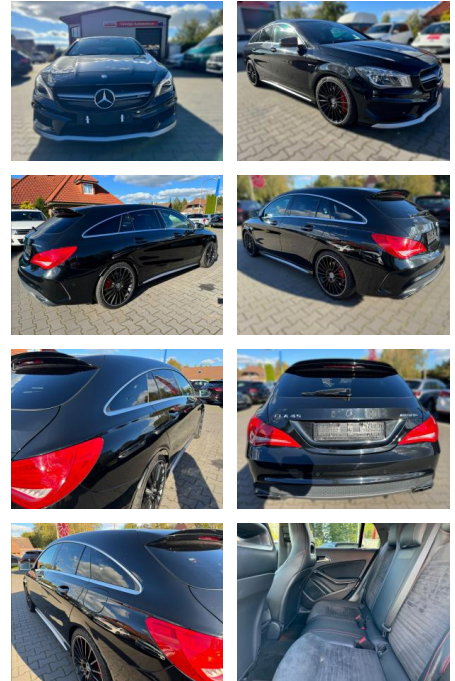

Ihr Ansprechpartner

Herr David Ständer
E-Mail: verkauf@reckordtstaender.de
Telefon: 05245 872016

Reckordt & Ständer
Beelener Straße 112 - 33442 Herzebrock-Clarholz - Tel.: 05245 / 872010

Mercedes-Benz CLA 45 AMG Shooting Brake 4Matic N...

FA03-40539702 Angebotsnr.:

Erstzulassung:	Kilometer:	Farbe:	Leistung:	Kraftstoffart:	Verbr. komb.	CO2-Emission	CO2-Klasse (WLTP)
11.08.2015	115.986	Diverse	265 kW / 360 PS	Benzin	6,9 l/100km	162 g/km	

PREIS
25.620 €