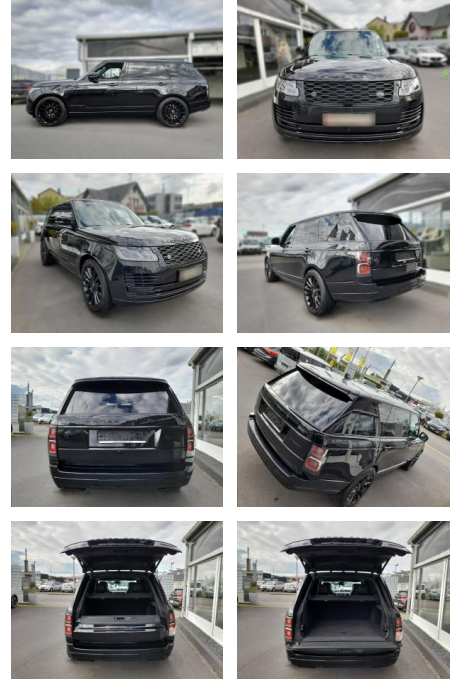

SP05-40540890 **Angebotsnr.:**

Erstzulassung:	Kilometer:	Farbe:	Leistung:	Kraftstoffart:	Verbr. komb.	CO2-Emission	CO2-Klasse (WLTP)
17.07.2019	98.500	Diverse	386 kW / 525 PS	Benzin	12,8 l/100km	291 g/km	