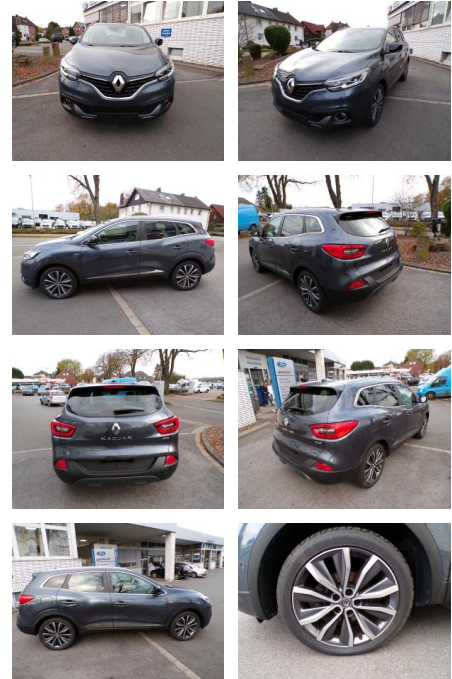

AW16-0571608Angebotsnr.:

Erstzulassung:	Kilometer:	Farbe:	Leistung:	Kraftstoffart:
30.07.2018	47.400	Grau	120 kW / 163 PS	Benzin

PREIS	FINANZIERUNGSBEISPIEL	
17.270 €	Laufzeit: 72 Monate	Anzahlung: 25 %
	Basis-Finanzierung:**	Mtl. Rate:
	Zielraten-Finanzierung:**	110 €