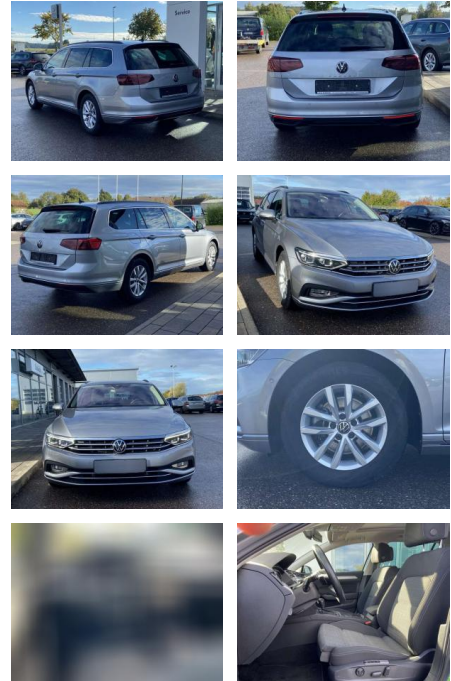

Ihr Ansprechpartner

Herr David Ständer
E-Mail: verkauf@reckordtstaender.de
Telefon: 05245 872016

Reckordt & Ständer
Beelener Straße 112 - 33442 Herzebrock-Clarholz - Tel.: 05245 / 872010

Volkswagen Passat Variant 2.0 TDI DSG BUSINESS

SS00-068102 **Angebotsnr.:**

Erstzulassung:	Kilometer:	Farbe:	Leistung:	Kraftstoffart:
01.02.2021	36.456		110 kW / 150 PS	Benzin

PREIS
31.660 €

FINANZIERUNGSBEISPIEL
Laufzeit: 72 Monate   Anzahlung: 25 %
Basis-Finanzierung:*   Mtl. Rate:
Zielraten-Finanzierung:** **201 €**

* Basisfinanzierung: Anzahlung: 7.915 Euro, Laufzeit: 72 Monate, Nettodarlehen: 23.745 Euro, Gesamtbetrag: 34.502 Euro, Zinssätze: 3.92% Sollz. (gebunden), 3.99% eff.
** Zielratenfinanzierung: Anzahlung: 7.915 Euro, Laufzeit: 72 Monate, Nettodarlehen: 23.745 Euro, Zielrate: 15.830 Euro, Gesamtbetrag: 35.608 Euro, Zinssätze: 3.92% Sollz. (gebunden), 3.99% eff.,

Vermittlung für: Santander Consumer Bank
Repräsentatives Beispiel gem. § 17 Abs. 4 PAngV. Diese Finanzierungsangebote sind Beispiele. Gerne ermitteln wir für Sie Ihr individuelles Angebot.

Ausstattung

Sicherheit

- Anti-Blockiersystem ABS

Multimedia

- Radio

Interieur

- Standheizung mit Fernfernbedienung
- Multifunktions-Lederlenkrad mit Schaltwippen Sitzheizung vorne
- Innenspiegel automatisch abblendbar
- Mittelarmlehne vorne Seitenairbags vorn und hinten
- Variables Ladebodenkonzept 2 Leseleuchten vorn Netztrennwand
- Komfortsitze vorne Fußraumbeleuchtung
- Standheizung mit Fernbedienung el.
- Lendenwirbelstützen vorne
- Massagesitz links Kindersitzverankerung für Kindersitzsystem I-Size/ISOFIX

Exterieur

- Anhängervorrichtung schwenkbar
- Panoramastiebedach elektrisch
- beheizbare Frontscheibe Trailer Assist - Anhängerrangierassistent mit Parklenkassistent Area View 360° inkl. Rückfahrkamera el. Heckklappe mit sensorgesteuerter Öffnung
- beheizbare Scheibenwaschdüsen vorne Dachreling
- abgedunkelte Scheiben hinten Leichtmetallräder 16" Außenspiegel el. anklapp-/einstell-/beheizbar mit Memory - automatisch abblendbar Licht- und Sicht: LED-Scheinwerfer mit LED-Tagfahrlicht und Kurvenfahrlicht Tagfahrlicht LED-Heckleuchte
- animiert Dynamic Light Assist für LED-Matrix-Scheinwerfer Licht- und Regensensor Nebelscheinwerfer mit Abbiegelicht Kurvenfahrlicht Technik: Front-Assist mit City-Notbremsassistent

- 2x hinten Farbe: Pyritsilber Metallic -Fr. 08:00-18:00 Uhr
- Samstags bis 16:00 Uhr geöffnet. Gerne beraten wir Sie über günstige Finanzierungsmodelle und nehmen Ihr derzeitiges Fahrzeug in Zahlung. www.auto-schuechl.de/finanzierung
- Irrtümer vorbehalten.
- Änderungen oder Zwischenverkauf vorbehalten. www.auto-schuechl.de

Weiteres

- Diesel
- Pakete: 7-Gang-DSG-Automatikgetriebe Business-Premium-Paket

STÄNDIG ÜBER 15.000 FAHRZEUGE IM BESTAND!