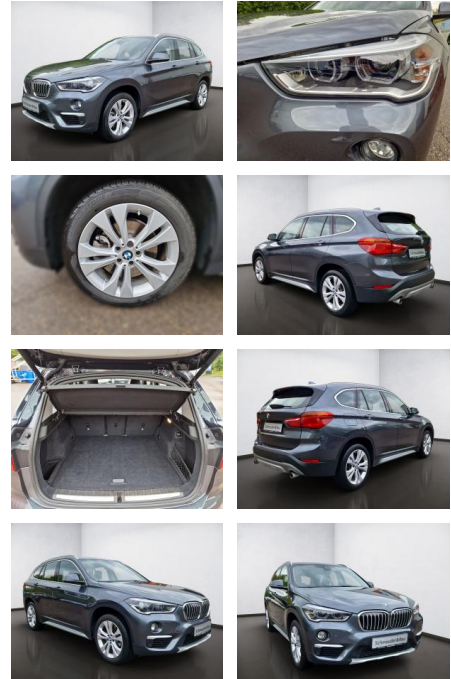

AS08-TS2410-0195714Br.:

VERKAUFT

Erstzulassung: 14.02.2018 **Kilometer:** 114.100 **Farbe:** Grau **Leistung:** 141 kW / 192 PS **Kraftstoffart:** Benzin

PREIS
21.290 €

FINANZIERUNGSBEISPIEL
Laufzeit: 72 Monate Anzahlung: 25 %
Basis-Finanzierung:* Mtl. Rate:
Zielraten-Finanzierung:** **135 €**