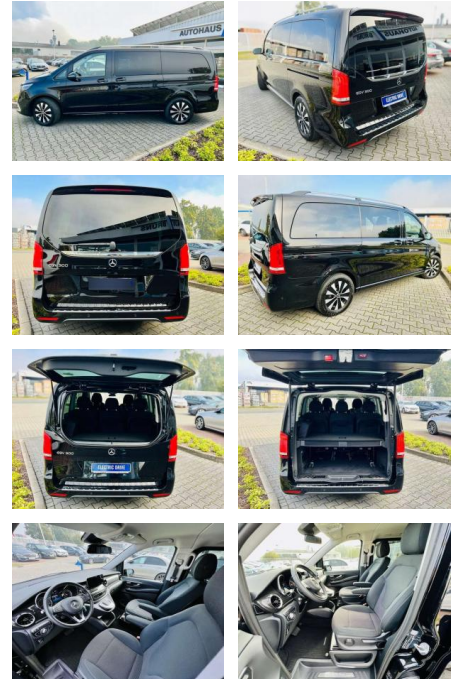

AB97-E 7567 **Angebotsnr.:**

Erstzulassung:	Kilometer:	Farbe:	Leistung:	Kraftstoffart:
01.10.2021	12.375	Schwarz	150 kW / 204 PS	Benzin

PREIS
58.880 €

FINANZIERUNGSBEISPIEL
Laufzeit: 72 Monate Anzahlung: 25 %
Basis-Finanzierung:* Mtl. Rate:
Zielraten-Finanzierung:** **374 €**