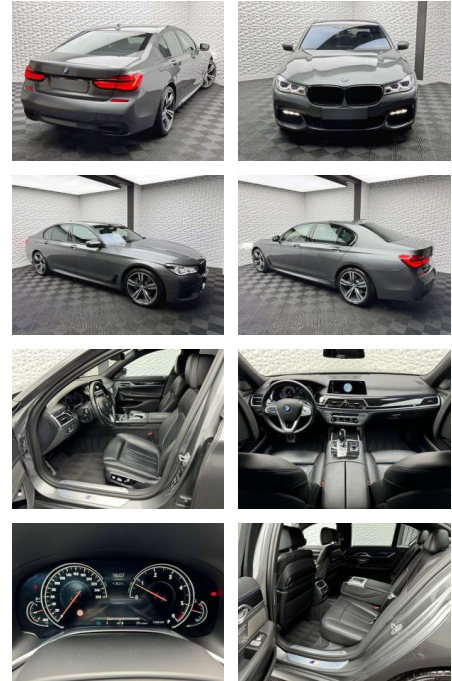

UW00-102581876@gebotsnr.:

Erstzulassung:	Kilometer:	Farbe:	Leistung:	Kraftstoffart:	Verbr. komb.	CO2-Emission	CO2-Klasse (WLTP)
01.03.2017	49.938	Grau	195 kW / 265 PS	Benzin	4,8 l/100km	127 g/km	D

PREIS
50.420 €