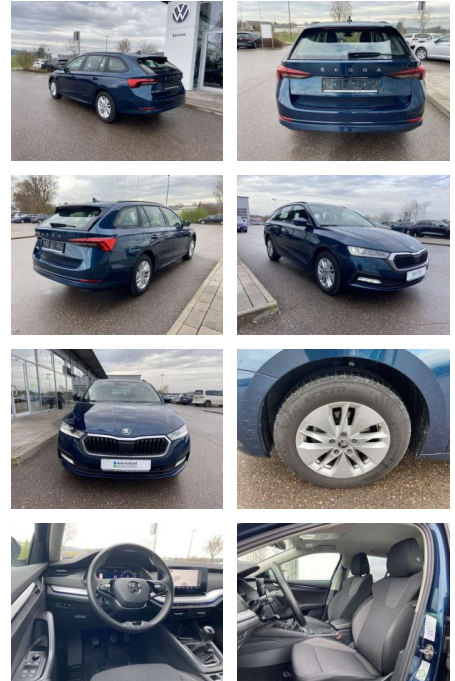

## Skoda Octavia Combi 2.0 TDI Ambition Neues

SS00-047485 **Angebotsnr.:**

Erstzulassung:	Kilometer:	Farbe:	Leistung:	Kraftstoffart:
01.12.2020	58.673		85 kW / 116 PS	Benzin

PREIS	FINANZIERUNGSBEISPIEL	
<b>22.390 €</b>	Laufzeit: 72 Monate	Anzahlung: 25 %
	Basis-Finanzierung:**	Mtl. Rate:
	Zielraten-Finanzierung:**	<b>1.42 €</b>