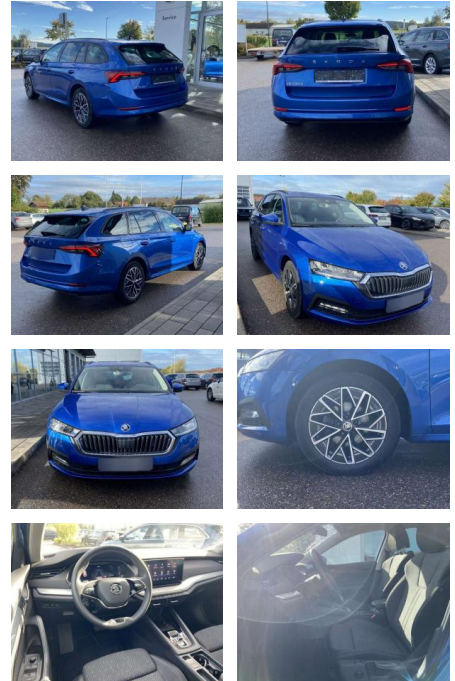

Ihr Ansprechpartner

Herr David Ständer
E-Mail: verkauf@reckordtstaender.de
Telefon: 05245 872016

Reckordt & Ständer
Beelener Straße 112 - 33442 Herzebrock-Clarholz - Tel.: 05245 / 872010

Skoda Octavia Combi 2.0 TDI DSG 17"

SS00-083381 **Angebotsnr.:**

Erstzulassung:	Kilometer:	Farbe:	Leistung:	Kraftstoffart:
01.07.2022	55.607	Blau	110 kW / 150 PS	Benzin

PREIS
27.540 €

FINANZIERUNGSBEISPIEL

Laufzeit: 72 Monate Anzahlung: 25 %
Basis-Finanzierung:* Mtl. Rate:
Zielraten-Finanzierung:** **175 €**